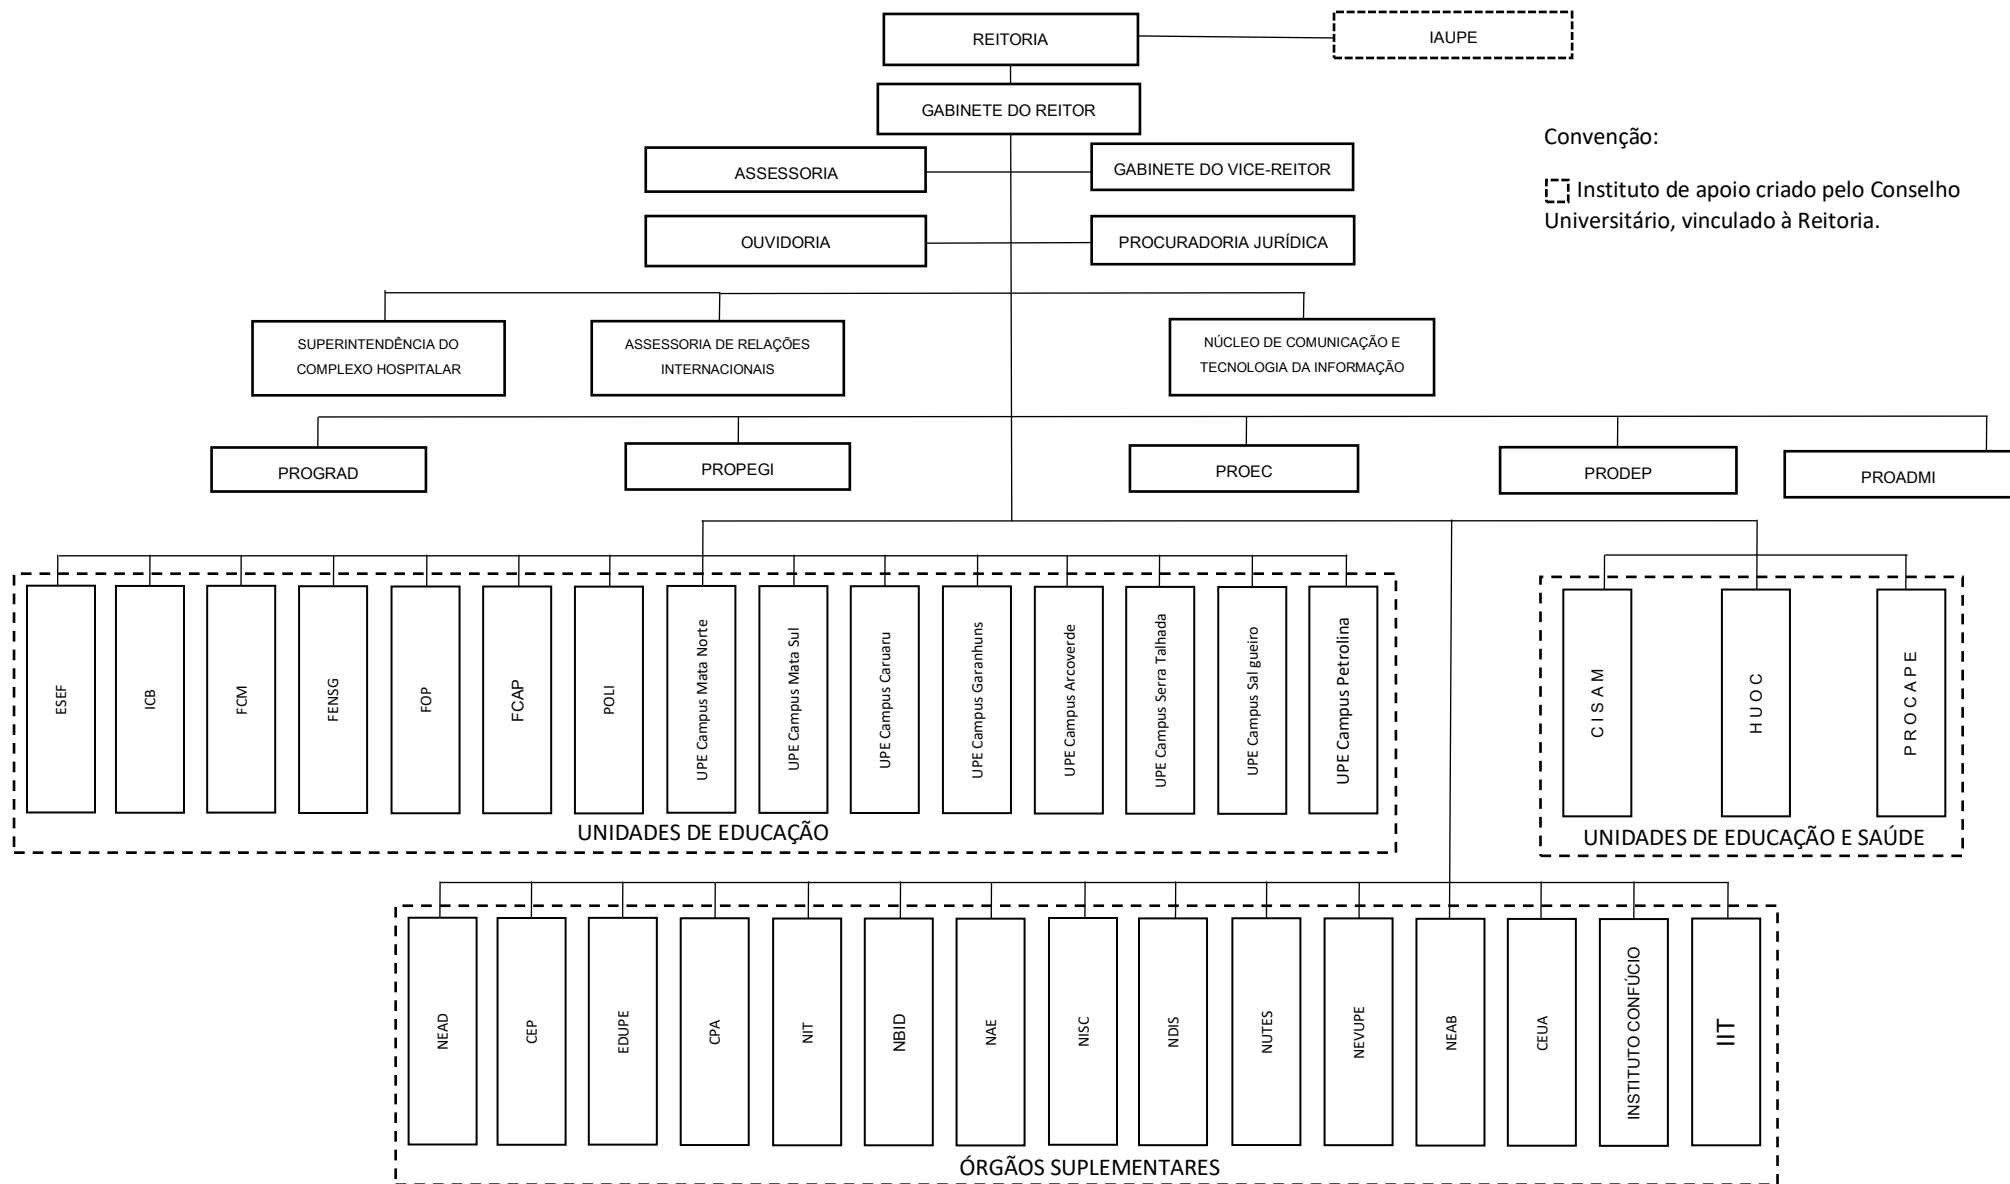

QUADRO 1.02 – ORGANOGRAMA GERAL DA UNIVERSIDADE DE PERNAMBUCO

Convenção:

☐ Instituto de apoio criado pelo Conselho Universitário, vinculado à Reitoria.