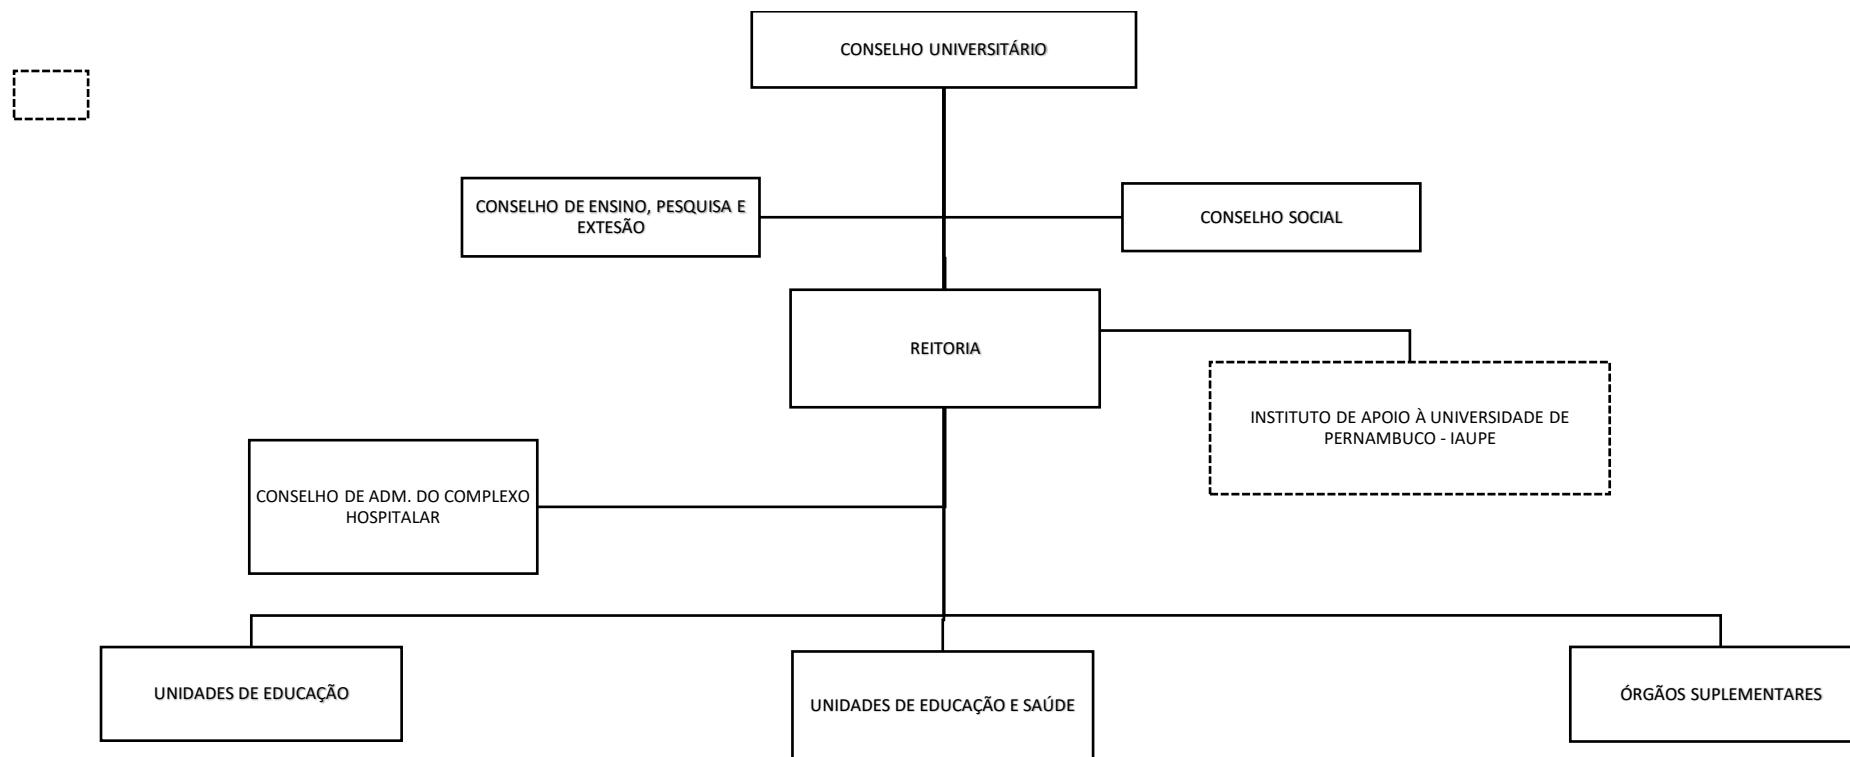

Quadro 1.01 – ORGANOGRAMA DA UNIVERSIDADE DE PERNAMBUCO

CONVENÇÃO:
INSTITUT INSTITUTO DE APOIO CRIADO PELO CONSELHO UNIVERSITÁRIO, VINCULADO À REITORIA

Fonte: Estatuto da UPE aprovado em 2007 e consolidado em 29.07.2008 e Regimento Geral da UPE aprovado em 28.12.2009 . Resolução CONSUN nº 006/2017.

Quadro 1.01 – ORGANOGRAMA DA UNIVERSIDADE DE PERNAMBUCO