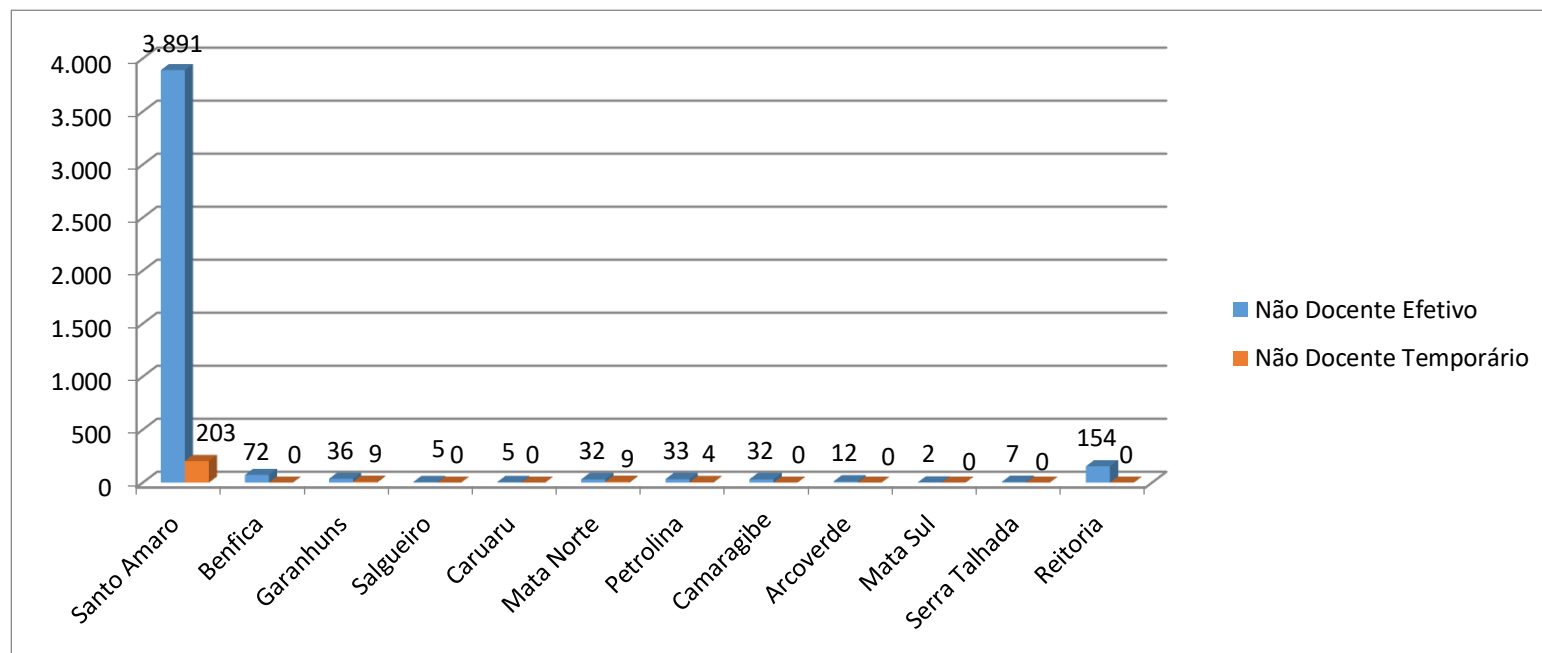

Gráfico 10.02 - Corpo Não Docente Efetivo e Temporário por Campus em 2019

Obs: No campus Santo Amaro estão incluídas as Unidades de Educação (ICB, ESEF, FENSG e FCM), as Unidades de Educação e Saúde (CH - CISAM, CH - HUOC, CH - PROCAPE) e HR.

CH - Complexo Hospitalar