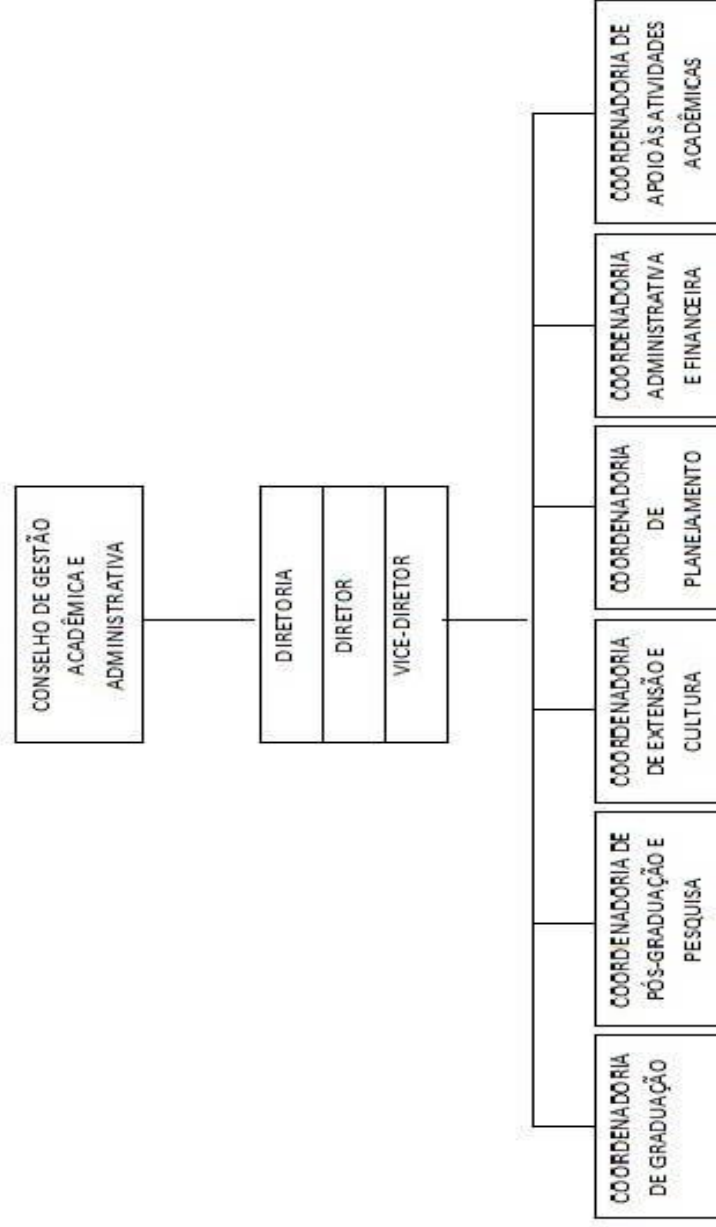

**QUADRO 1.03 – ORGANIGRAMA GERAL DAS UNIDADES DE EDUCAÇÃO**

Fonte: Estatuto da UPE aprovado em 2007 e consolidado em 29.07.2008 e Regimento Geral da UPE aprovado em 28.12.2009