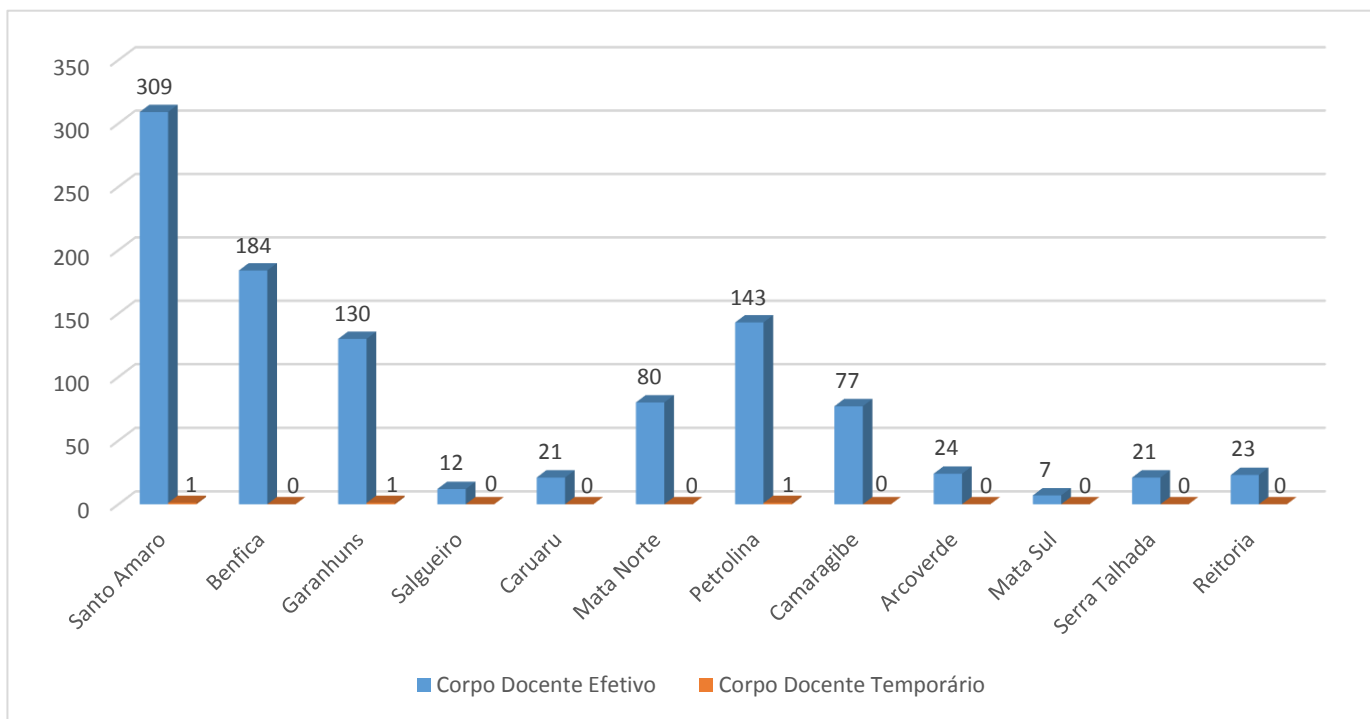

Gráfico 10.01 - Corpo Docente Efetivo e Temporário por Campus em 2018

OBS: No Campus Santo Amaro, estão incluídas as Unidades de Educação (ICB, ESEF, FENSG e FCM), as Unidades de Educação e Saúde (CH-CISAM, CH-HUOC, CH-PROCAPE) e HR CH- Complexo Hospitalar