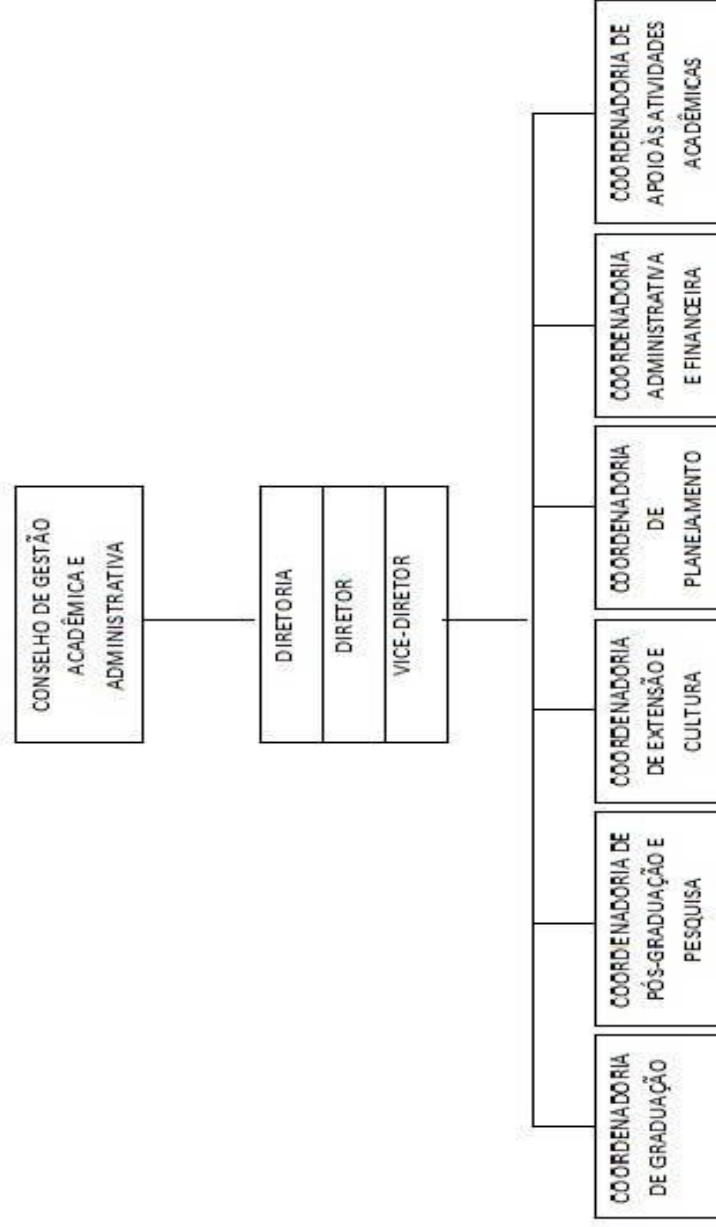

QUADRO 1.03 – ORGANIGRAMA GERAL DAS UNIDADES DE EDUCAÇÃO

Fonte: Estatuto da UPE aprovado em 2007 e consolidado em 29.07.2008 e Regimento Geral da UPE aprovado em 28.12.2009