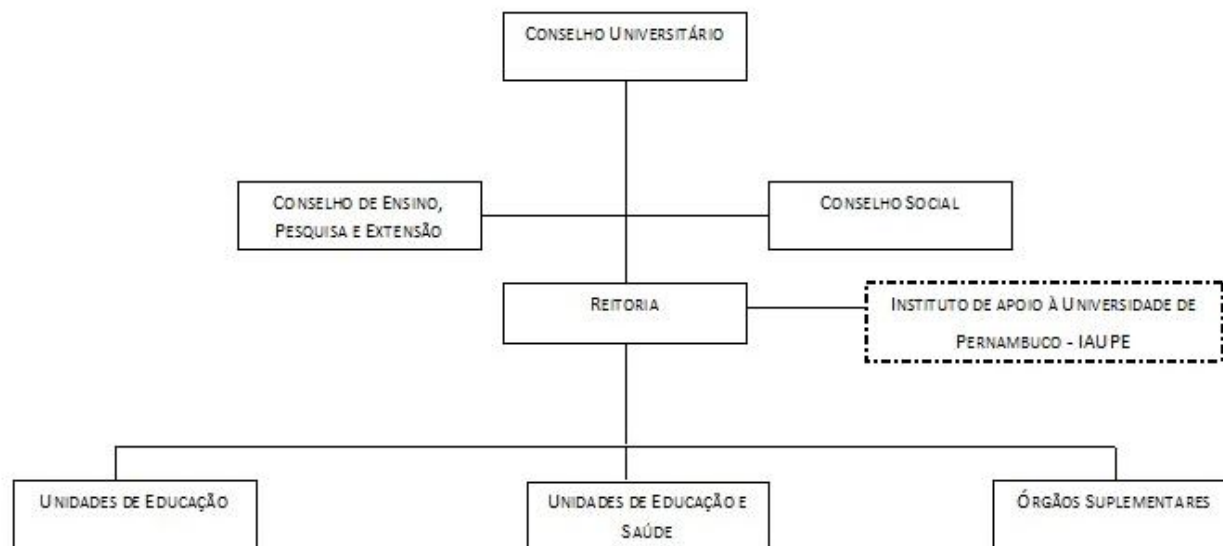

Quadro 1.01 - Organograma da Universidade de Pernambuco

 Convenção:
Instituto de Apoio criado pelo Conselho Universitário, vinculado à Reitoria

Fonte: Estatuto da UPE aprovado em 2007 e consolidado em 29.07.2008 e Regimento Geral da UPE aprovado em 28.12.2009